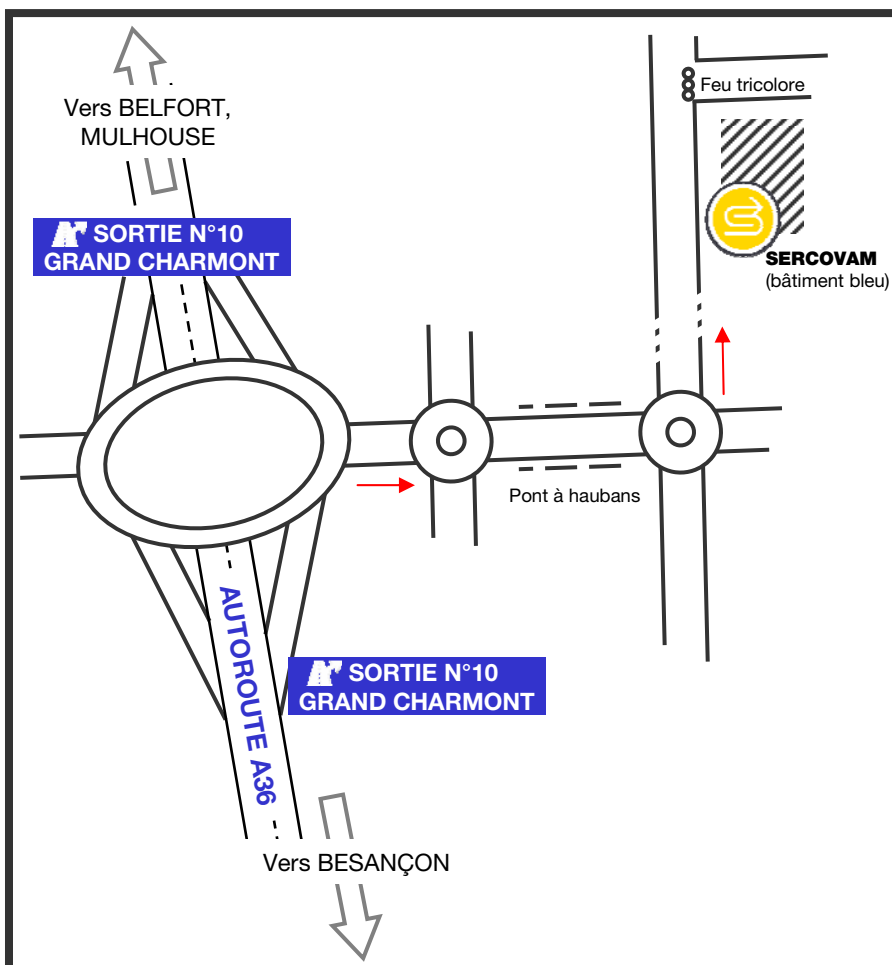

PLAN D'ACCÈS

Site d'Etupes

ZI Technoland - 451 rue Oehmichen
25460 ETUPES - FRANCE

Tél.: (+33) (0)3.81.32.24.30
Fax: (+33) (0)3.81.32.22.62

E-mail: etupes@sercovam.com
Site Internet: www.sercovam.com

GARE TRAIN STATION
BELFORT ou BESANÇON