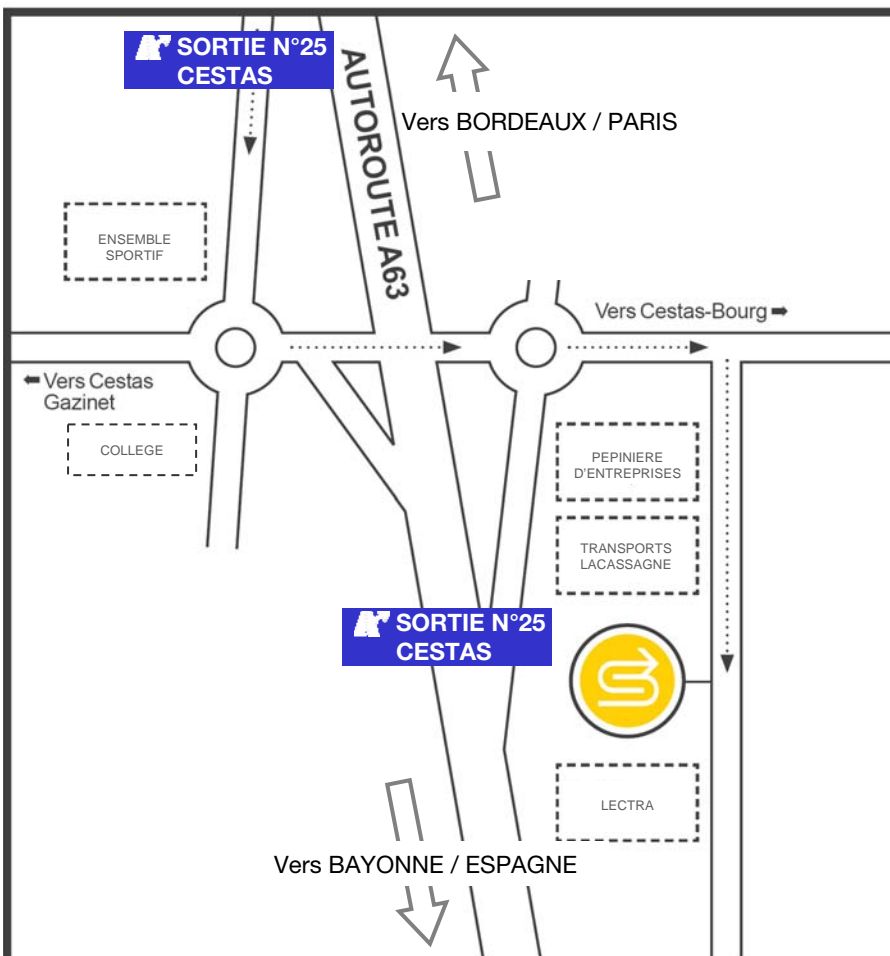

PLAN D'ACCÈS

Site de Cestas

21 Chemin de Marticot
33610 CESTAS - FRANCE

Tél.: (+33) (0)5.57.97.02.33
Fax: (+33) (0)5.57.83.53.73

E-mail: contact@sercovam.com
Site Internet: www.sercovam.com

GARE TGV TRAIN STATION
BORDEAUX ST-JEAN

AÉROPORT AIRPORT
BORDEAUX - MERIGNAC

21 Chemin de Marticot
 33610 CESTAS - FRANCE

 T : +33 (0) 5 57 97 02 33
 F : +33 (0) 5 57 83 53 73

contact@sercovam.com
www.sercovam.com
HOTELS PROCHES DE SERCOVAM

Nom	Adresse	Tél./Fax	Site web
AU COMTE D'ORNON ★★	Allée Mégevie Avenue de l'Hippodrome 33170 GRADIGNAN	Tél +33 (0)5 56 75 26 85 Fax +33 (0)5 56 75 38 78	www.aucomtedornon.com
LE CHALET LYRIQUE ★★★	169 cours du Général de Gaulle 33170 GRADIGNAN	Tél +33 (0)5 56 89 11 59 Fax +33 (0)5 56 89 53 37	www.chalet-lyrique.fr